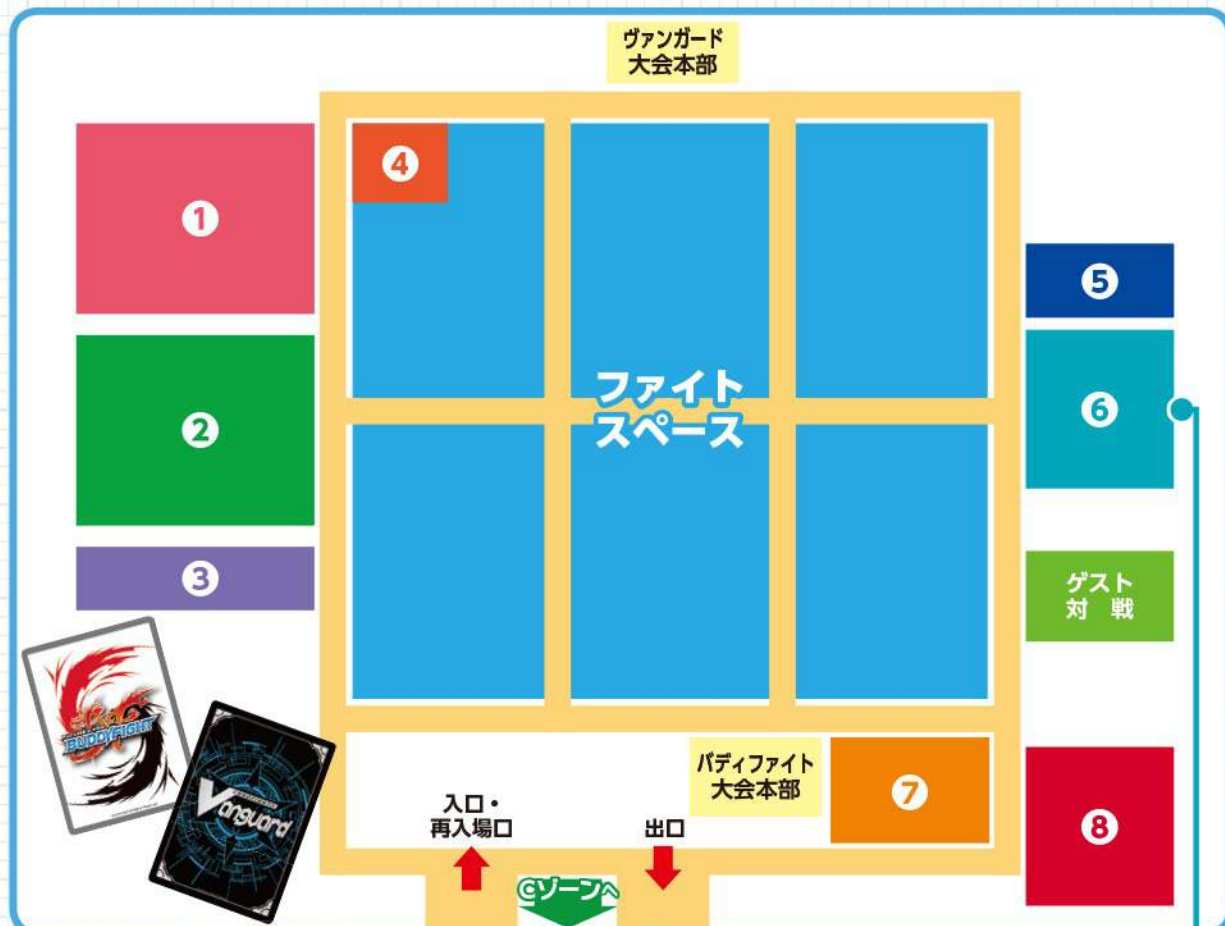

パディファイト

- CCCアップグレードドリンク 400円
- クウとサツキの戦艦カレー 750円
- バツツの逆天オムライス 700円
- バツツ×天フライ丼 750円
- ゲーシ不足も解消!! ハイパーエナジー 400円
- ガイトのデスクウントレクイエム 400円
- バツツのたこ焼き!?パフェ 600円

コラボフード販売場所 6号館3F ※ハイメフラワーズの大好き♡コロケパンのみ6号館1F(北側)

大ザンガ祭

2017 OSAKA
VANGUARD&BUDDYFIGHT
ULTRA BIG CARD FES!!!

誰でも楽しめる
コーナーがいっぱい!!

6号館 Dゾーン

- ① コスプレ&クイズラリー受付
- ② ヴァンガード&パディファイト 記念撮影コーナー
- ③ ドライブシミュレーター体験コーナー
- ④ 遊び方教室
- ⑤ サイン会
- ⑥ ヒーローズファイト
- ⑦ パディパーク
- ⑧ パディファイトミニステージ